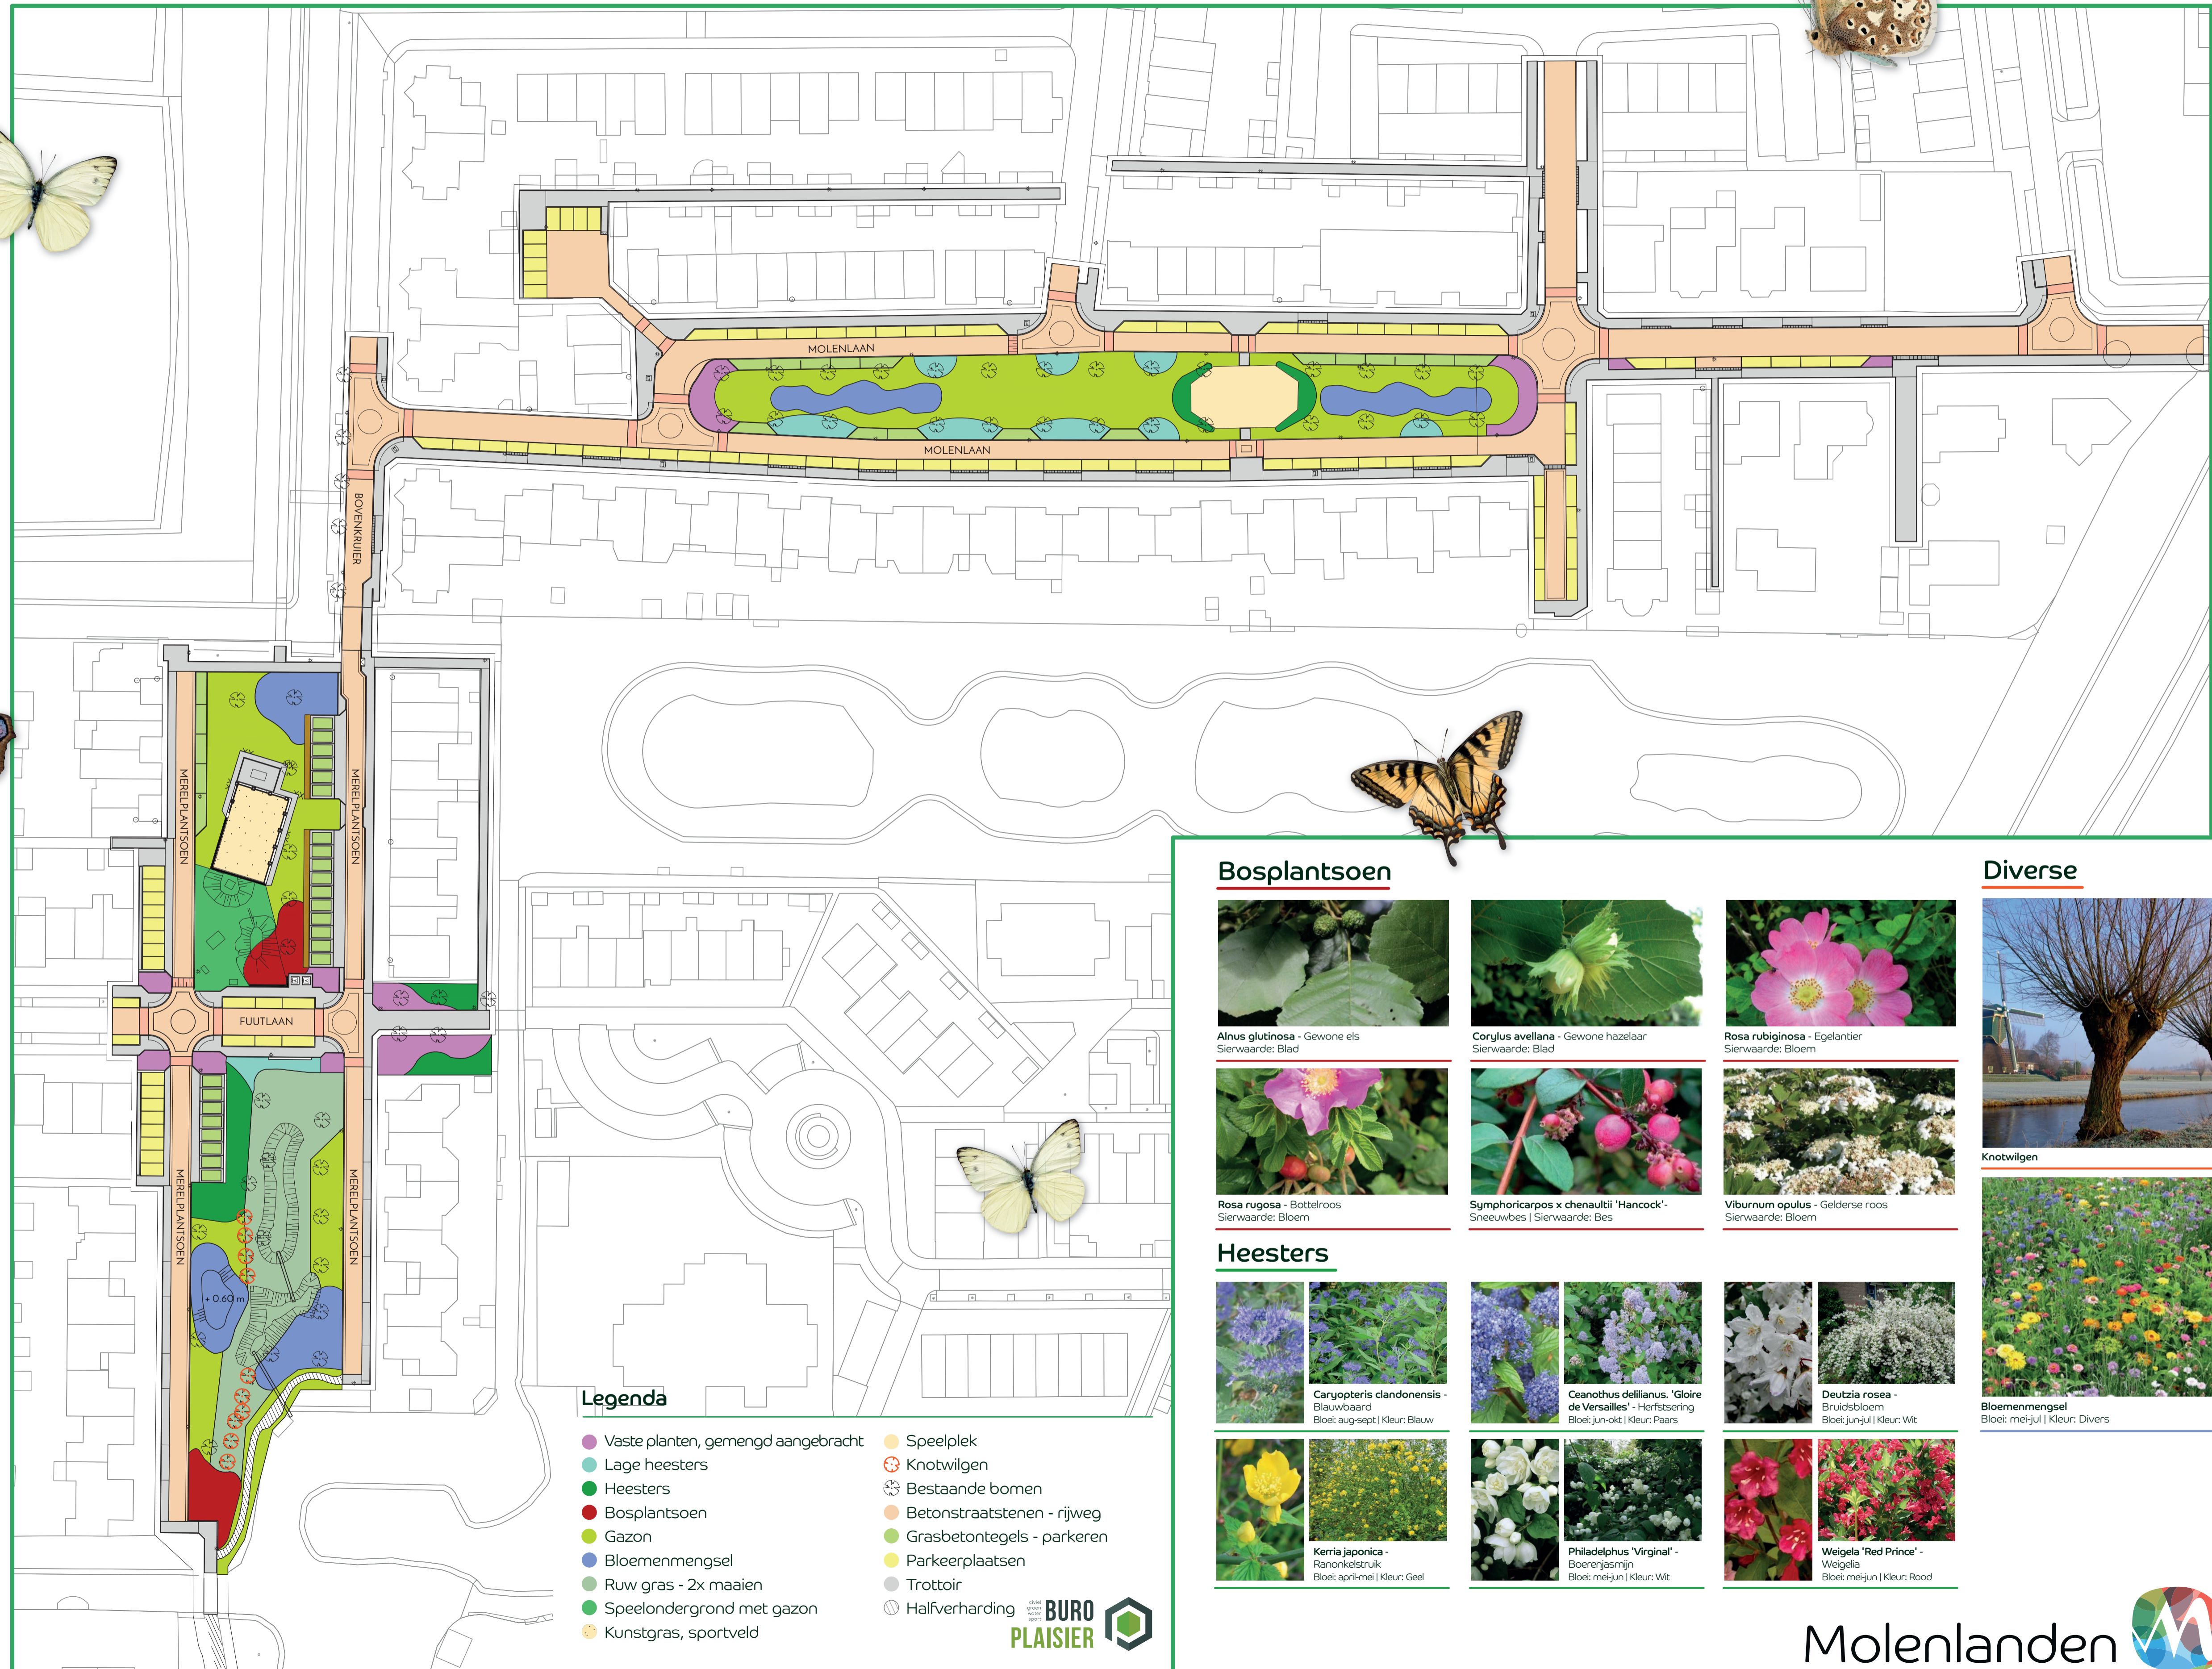

Bepplantingsplan

Molenlaan

Lage heesters

Vaste planten

Plattegrond Molenlaan

Legenda

- Vaste planten, gemengd aangebracht
- Lage heesters
- Heesters
- Bosplantsoen
- Gazon
- Bloemenmengsel
- Ruw gras - 2x maaien
- Speelondergrond met gazon
- Kunstgras, sportveld
- Speelplek
- Knotwilgen
- Bestaande bomen
- Betonstraatstenen - rijweg
- Grasbetontegels - parkeren
- Parkeerplaatsen
- Trottoir
- Halfverharding

Bosplantsoen

Heesters

Diverse