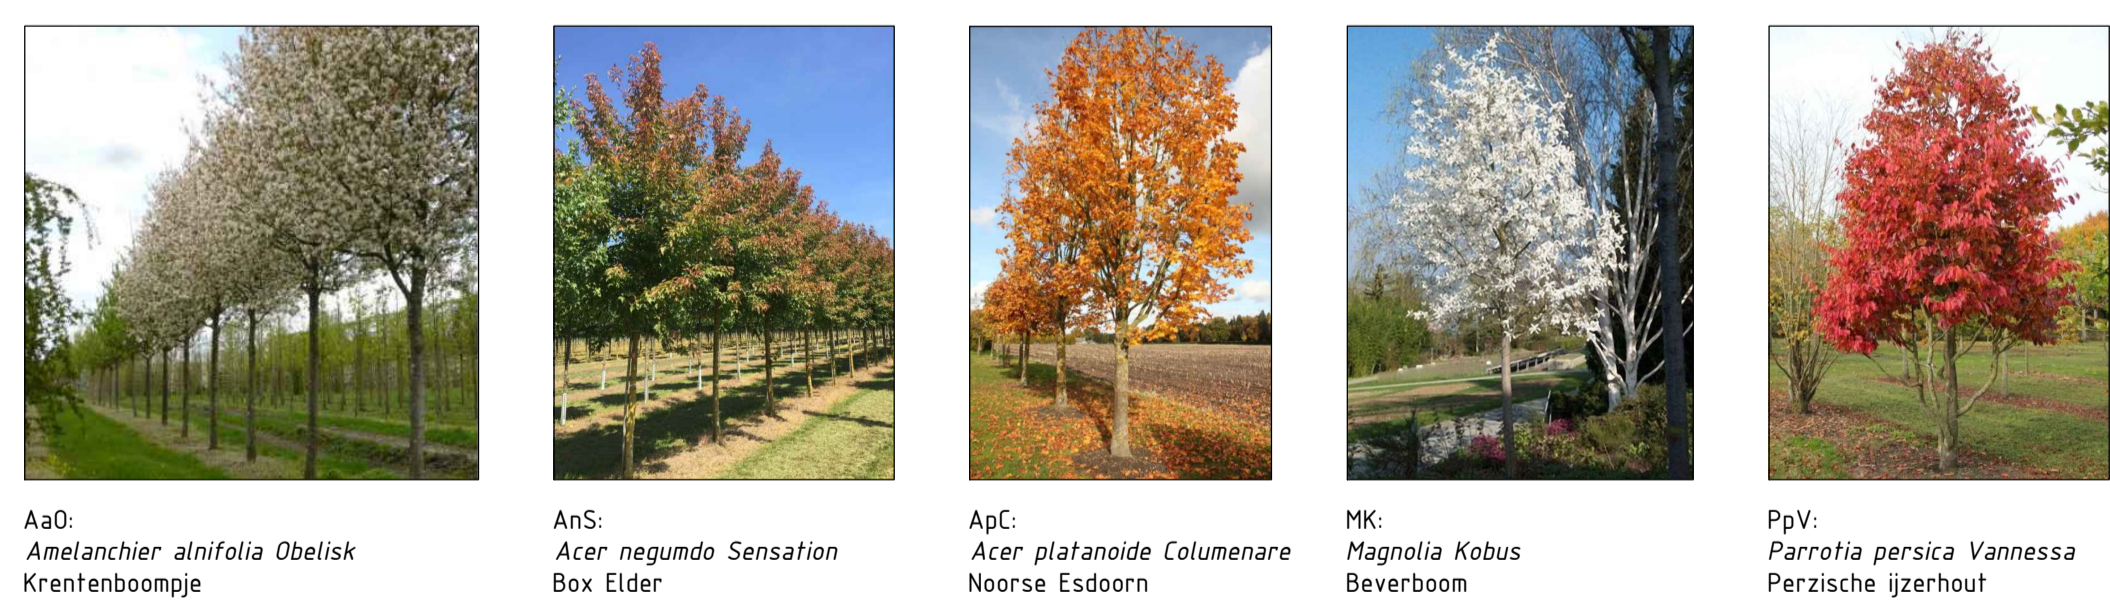

- Legenda**
- Voorkant band
 - Materiaalgrens
 - Inrit
 - Drempelvlak plateau
 - Leuning
 - Ondergrondse container
 - Zitbank
 - Straatkolk
 - Water
 - Nieuwe duiker
 - Beplantingsvak met nummer
 - Natuurlijke oever
 - Gras
 - Haag
 - Grens werktein
 - Nieuwe boom

Aa0: *Ametancher alnifolia* Obelisk Krentenboomje
 An5: *Acer negundo* Sensation Box Elder
 ApC: *Acer platanoides* Columnare Noorse Esdoorn
 MK: *Magnolia Kobus* Beverboom
 PpV: *Parrotia persica* Vanessa Perzische Iperhout
 PS: *Prunus Spire* Sierkers
 PSB: *Prunus Sunset Boulevard* Sierkers
 PxB: *Prunus x bireana* Sierkers
 SrtS: *Syringa reticulata* Ivory Silk Boon sering
 ULN: *Ulmus Lutece* Nanguen Elm