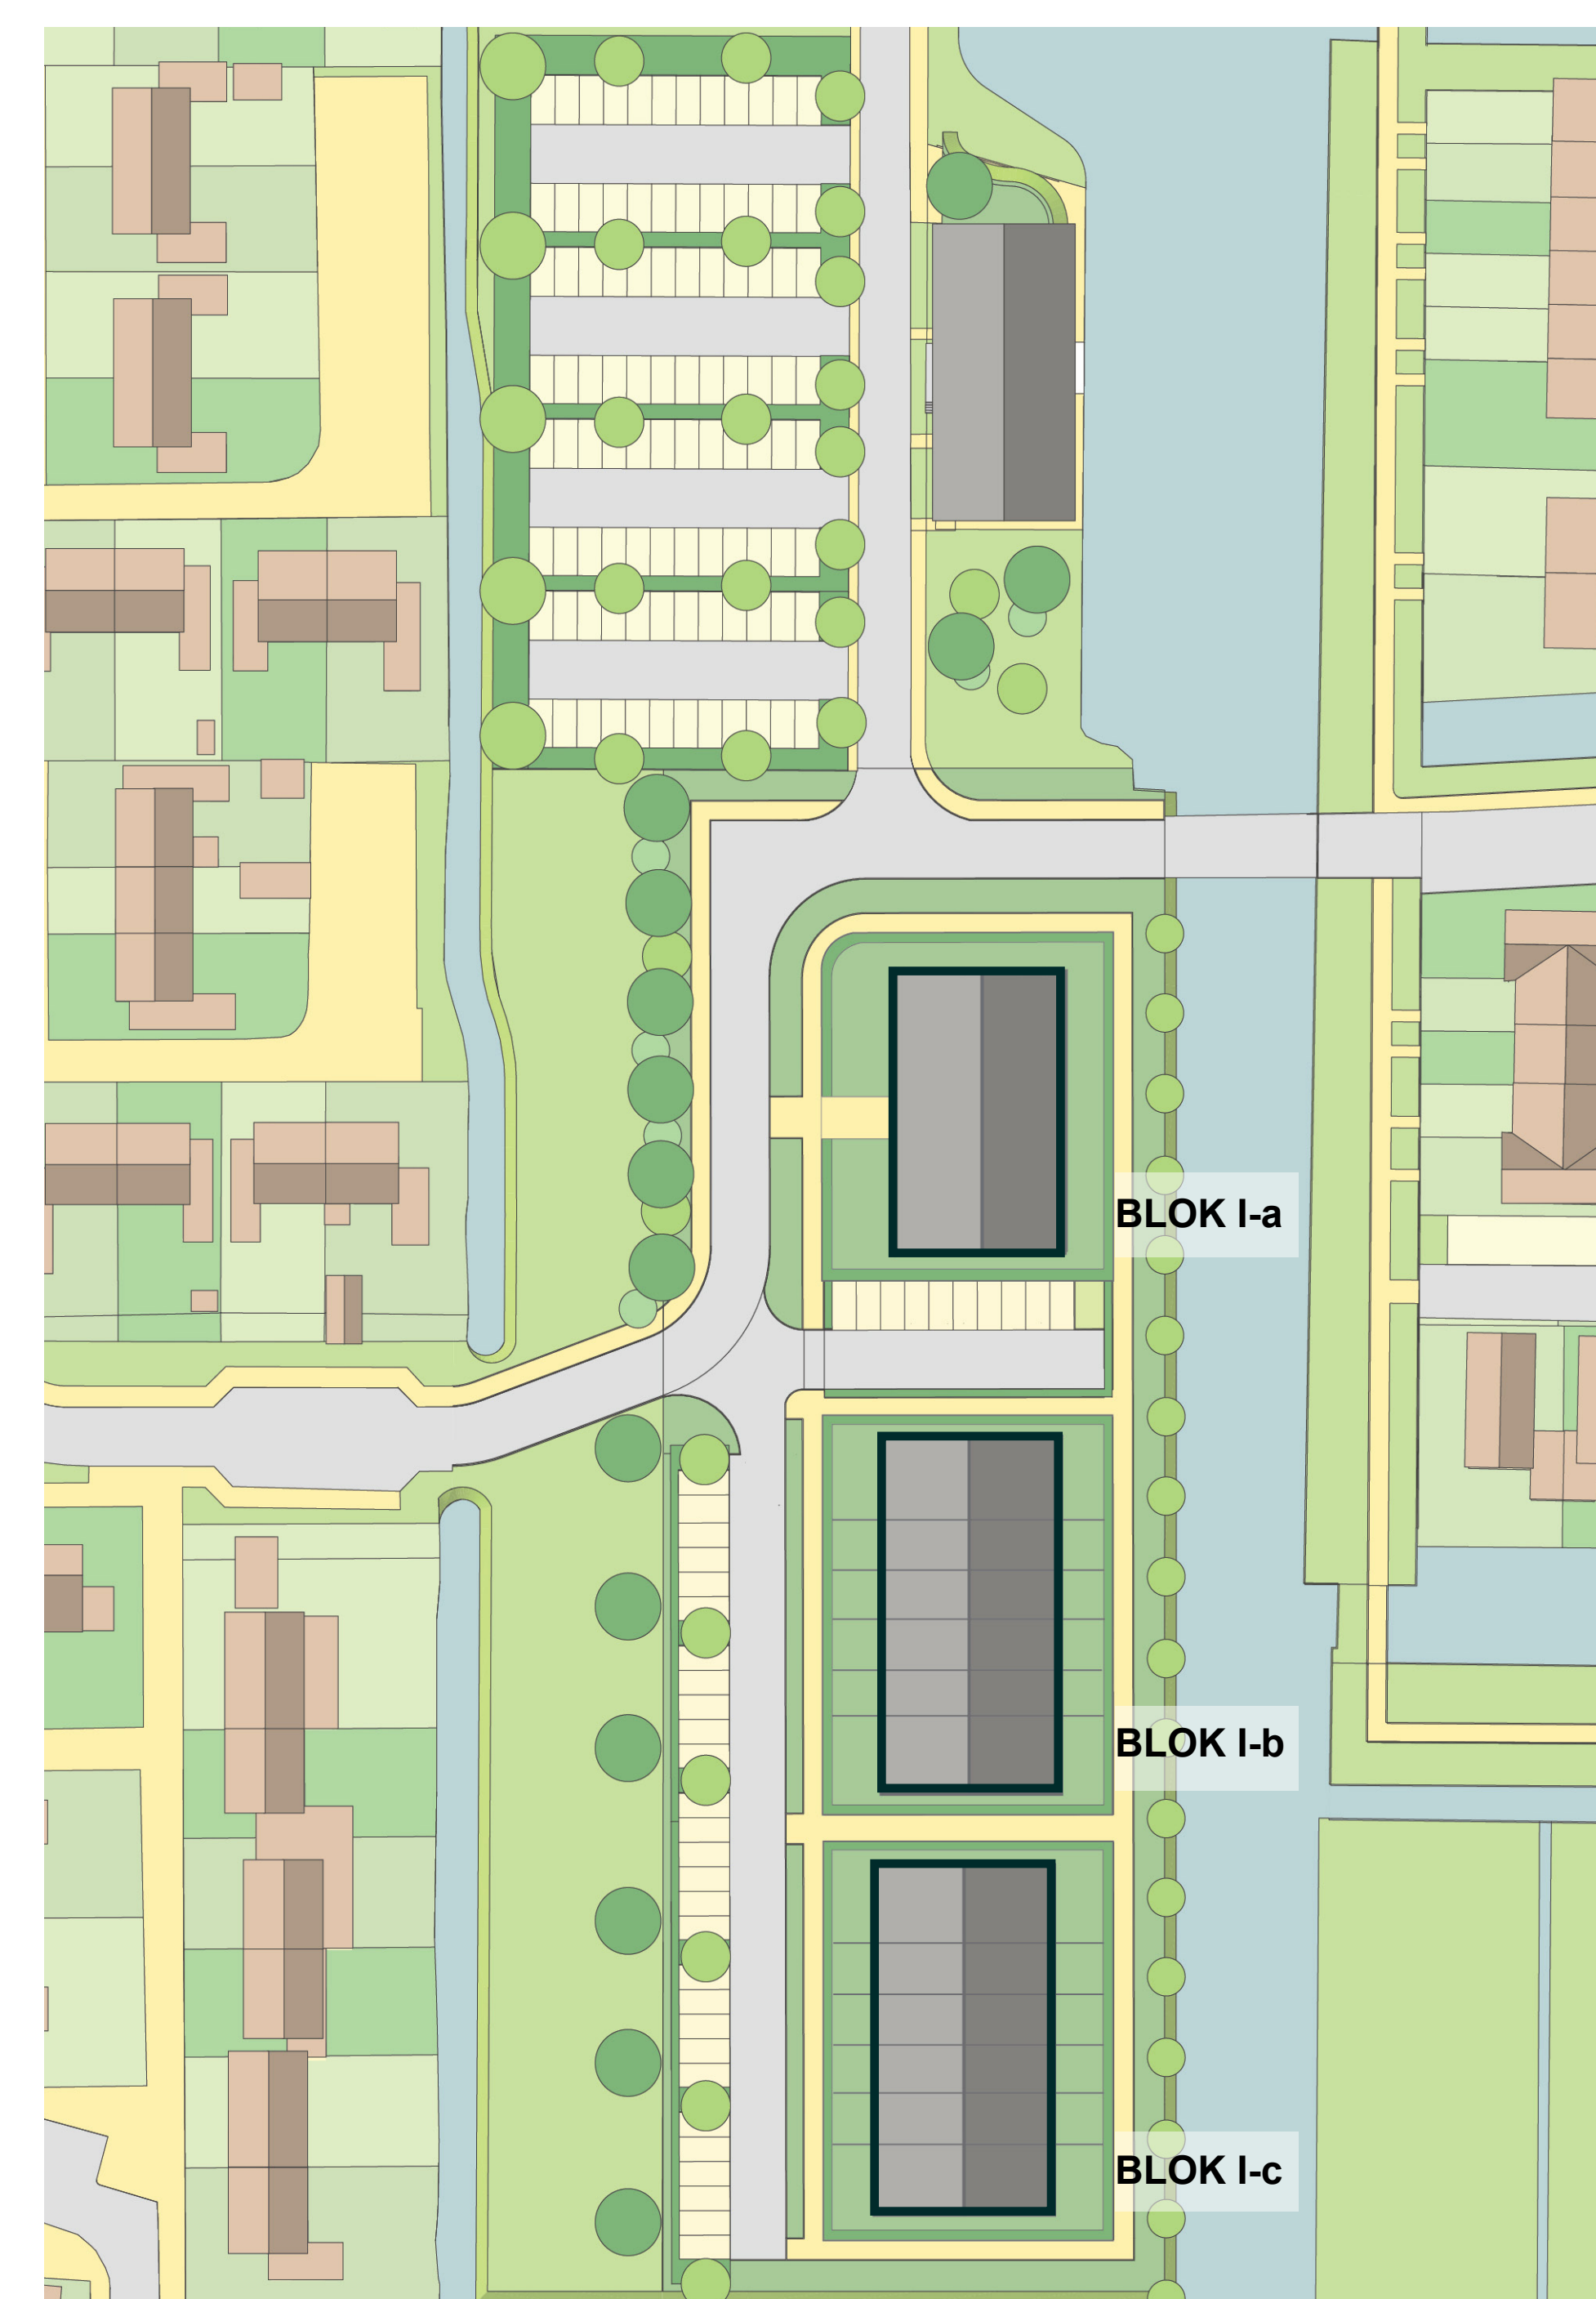

**beoogd programma woonveld I**

**BLOK I - a**

**13 Appartementen :**

- 1 Appartement 70m<sup>2</sup>
- 5 Appartementen 80m<sup>2</sup>
- 5 Appartementen 90m<sup>2</sup>
- 2 Appartementen 130m<sup>2</sup>

**BLOK I - b**

**12 Rug-aan-rug woningen :**

- 4 Rug-aan-rug woningen 80m<sup>2</sup>
- 8 Rug-aan-rug woningen 70m<sup>2</sup>

**BLOK I - c**

**8 woningen :**

- 4 Rug-aan-rug woningen 90m<sup>2</sup>
- 4 Rijwoningen 120m<sup>2</sup>

Zicht vanuit het appartementenblok

Zicht vanuit tuin op het appartementenblok

Vogelvlucht perspectief