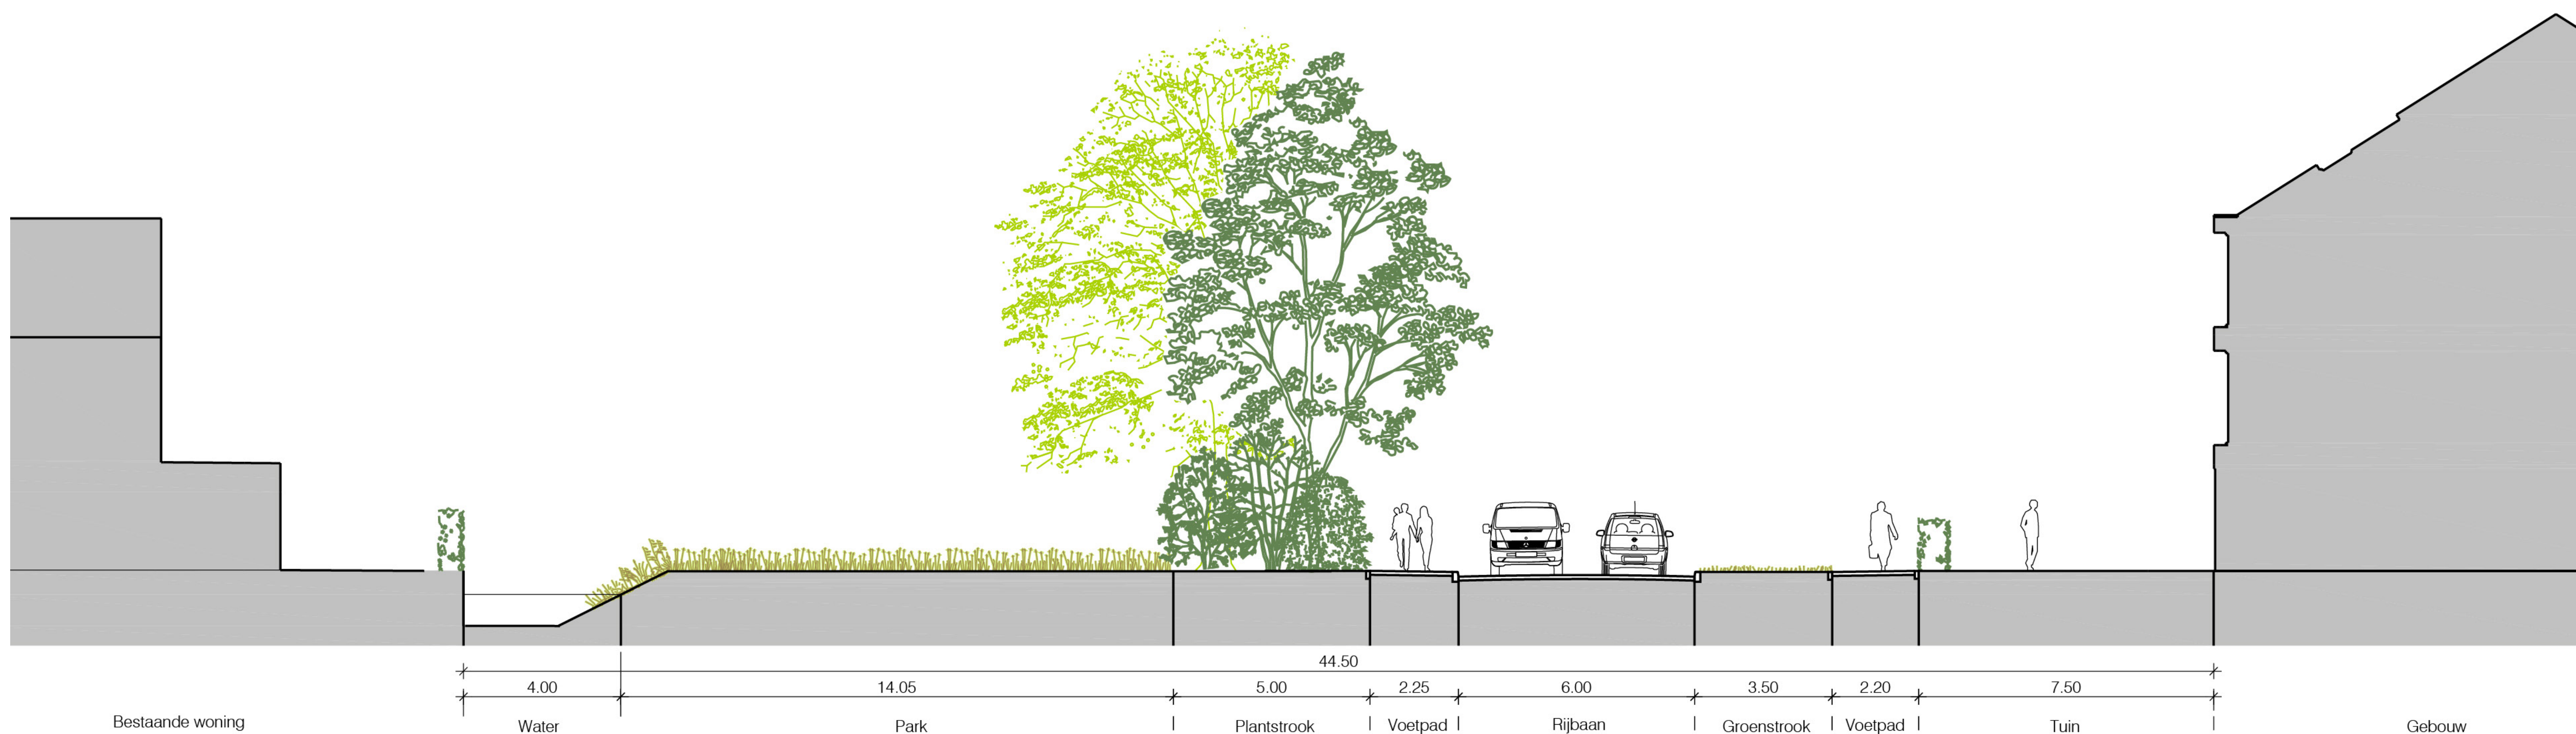

**beoogd programma woonveld I**

**BLOK I - a**

**13 Appartementen :**

- 1 Appartement 70m<sup>2</sup>
- 5 Appartementen 80m<sup>2</sup>
- 5 Appartementen 90m<sup>2</sup>
- 2 Appartementen 130m<sup>2</sup>

**BLOK I - b**

**12 Rug-aan-rug woningen :**

- 4 Rug-aan-rug woningen 80m<sup>2</sup>
- 8 Rug-aan-rug woningen 70m<sup>2</sup>

**BLOK I - c**

**8 woningen :**

- 4 Rug-aan-rug woningen 90m<sup>2</sup>
- 4 Rijwoningen 120m<sup>2</sup>

Zicht vanuit het appartementenblok

Zicht vanuit tuin op het appartementenblok

Vogelvlucht perspectief