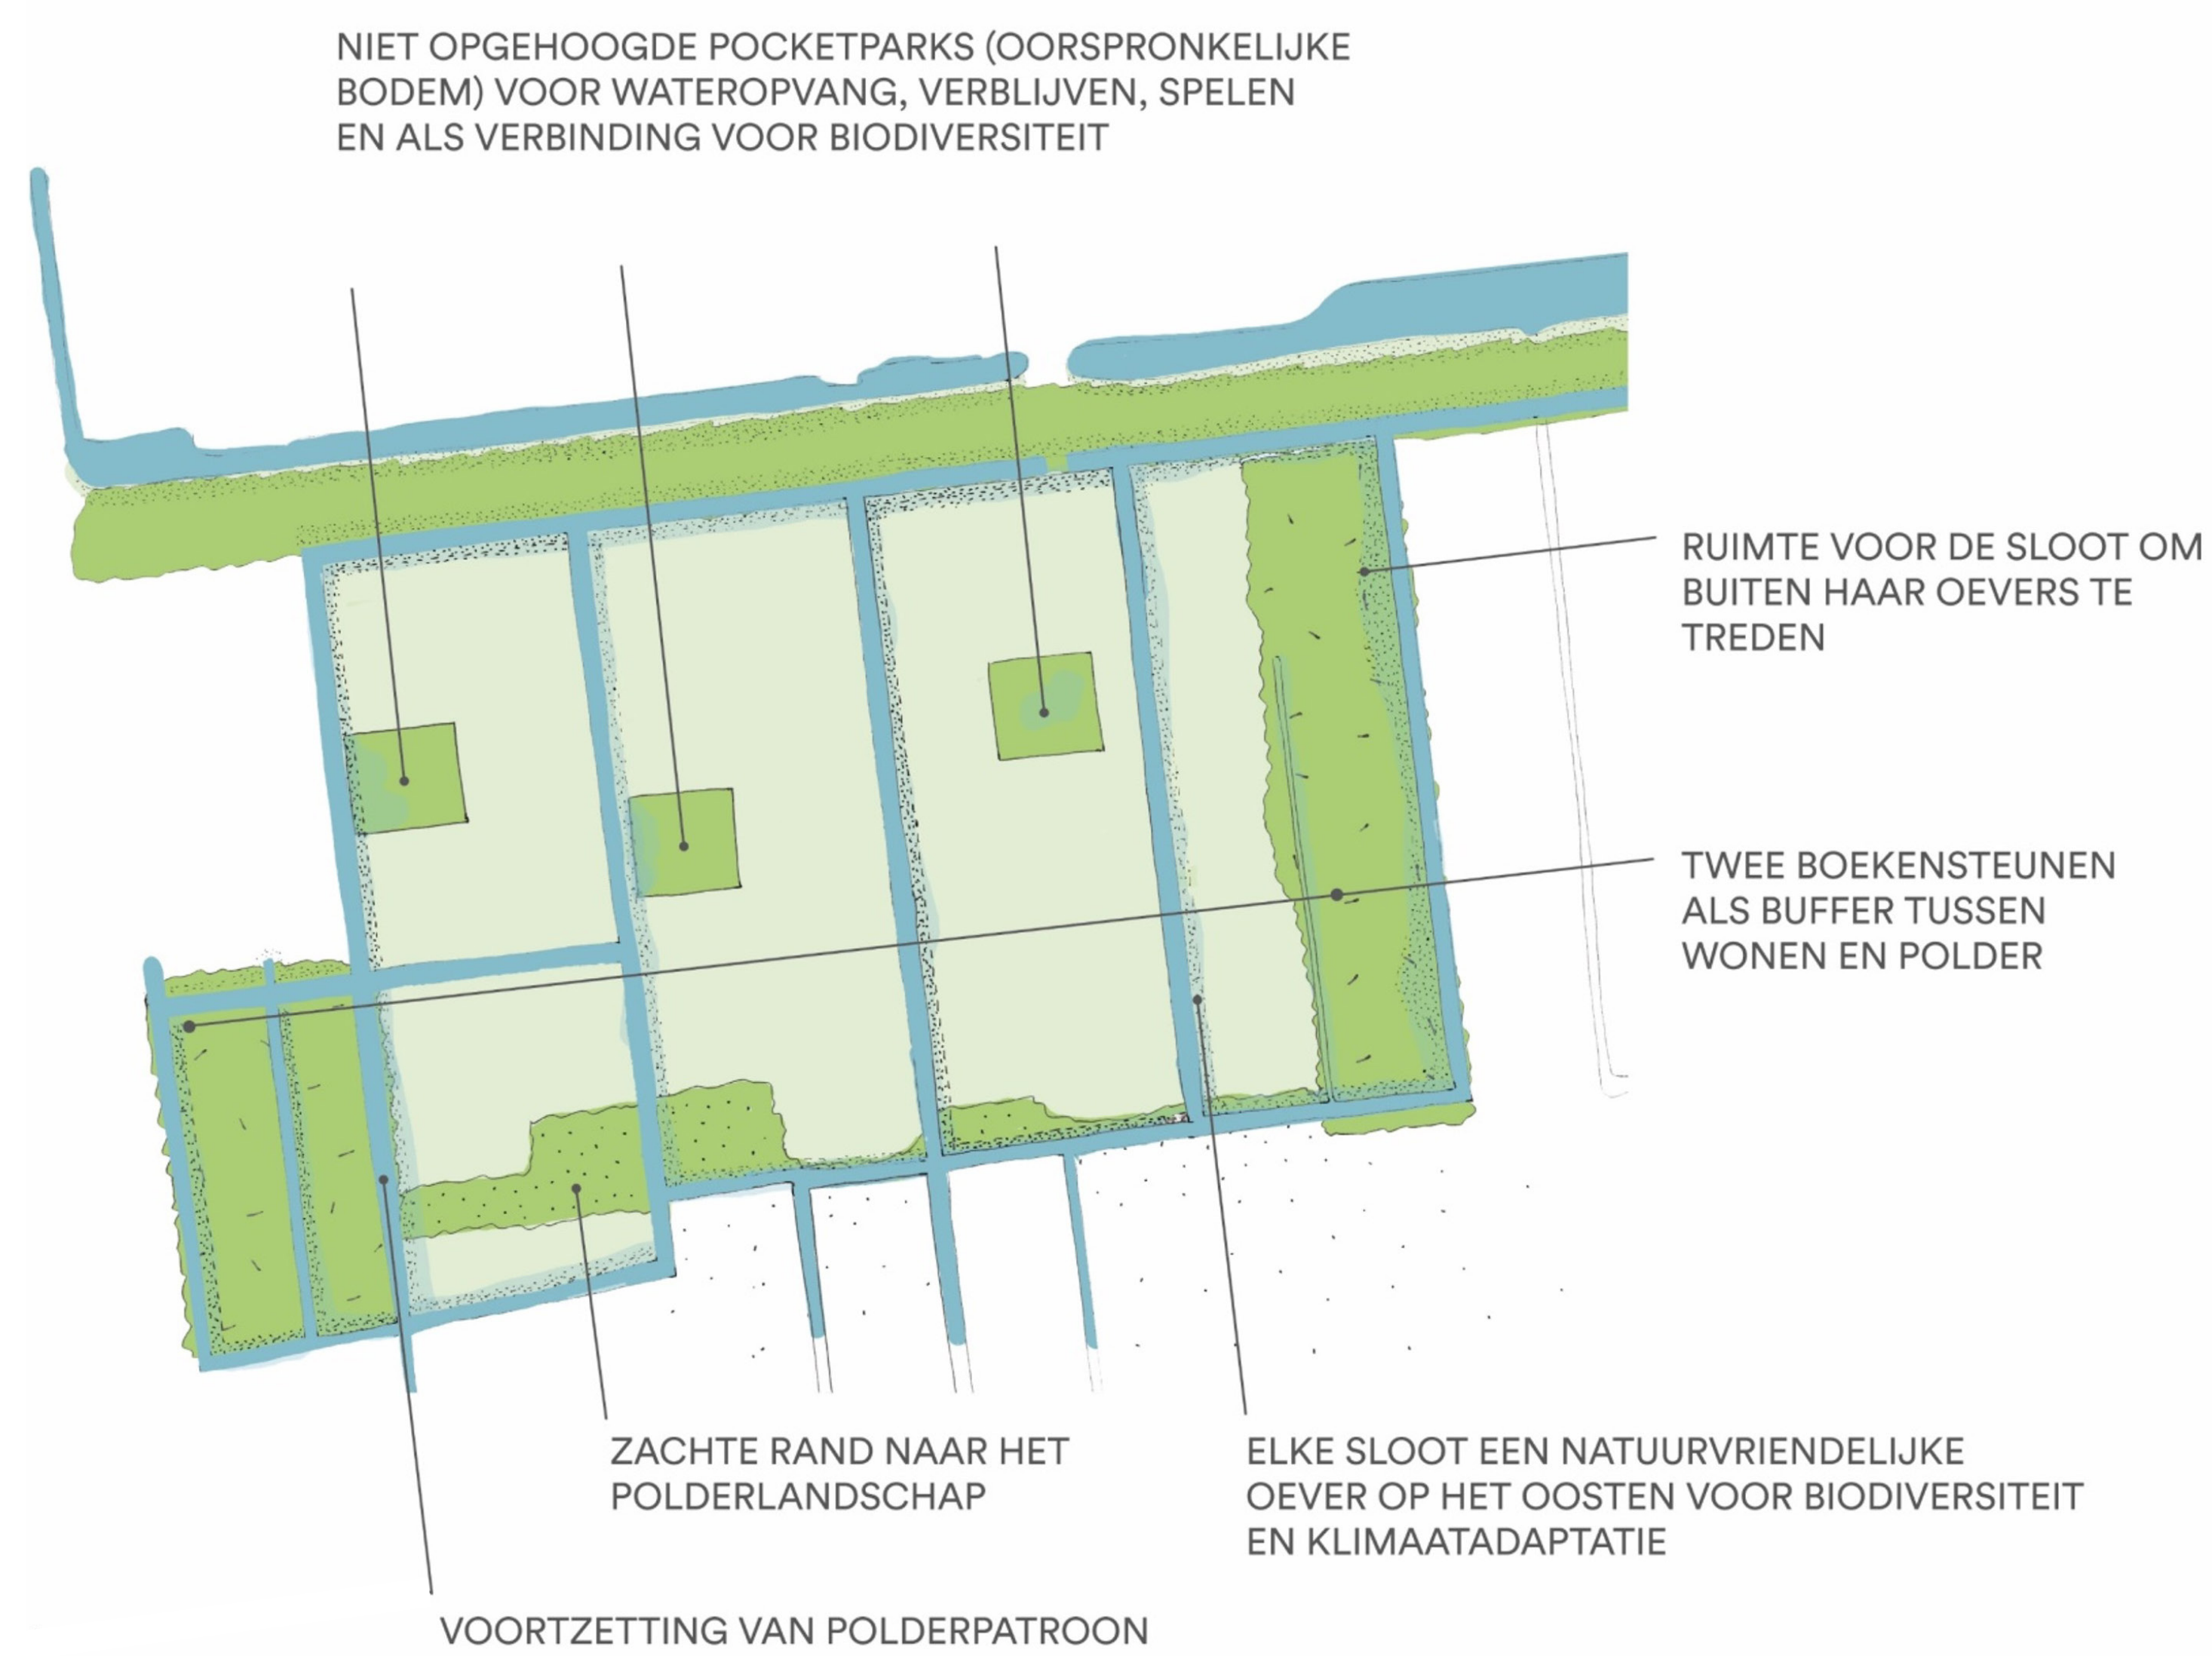

WONINGBOUWONTWIKKELING

OUD-ALBLAS ZUID

Model 1: 'het dorp'

Totaal 76 woningen

Model 2: 'het buurthart'

Totaal 84 woningen

WONINGBOUWONTWIKKELING OUD-ALBLAS ZUID

Model 1: 'het dorp'

Model 2: 'het buurthart'

Profiel A: Beemdweg

Profiel B: buurthart

WONINGBOUWONTWIKKELING

OUD-ALBLAS ZUID

Ontwerpprincipes

Landschappelijk raamwerk / kavelstructuur

Verkaveling / eenheden

Landschappelijk raamwerk / groen kader

Ontwerpprincipes voor het wonen

WONINGBOUWONTWIKKELING

OUD-ALBLAS ZUID

Model 1: 'het dorp'

Model 2: 'het buurthart'