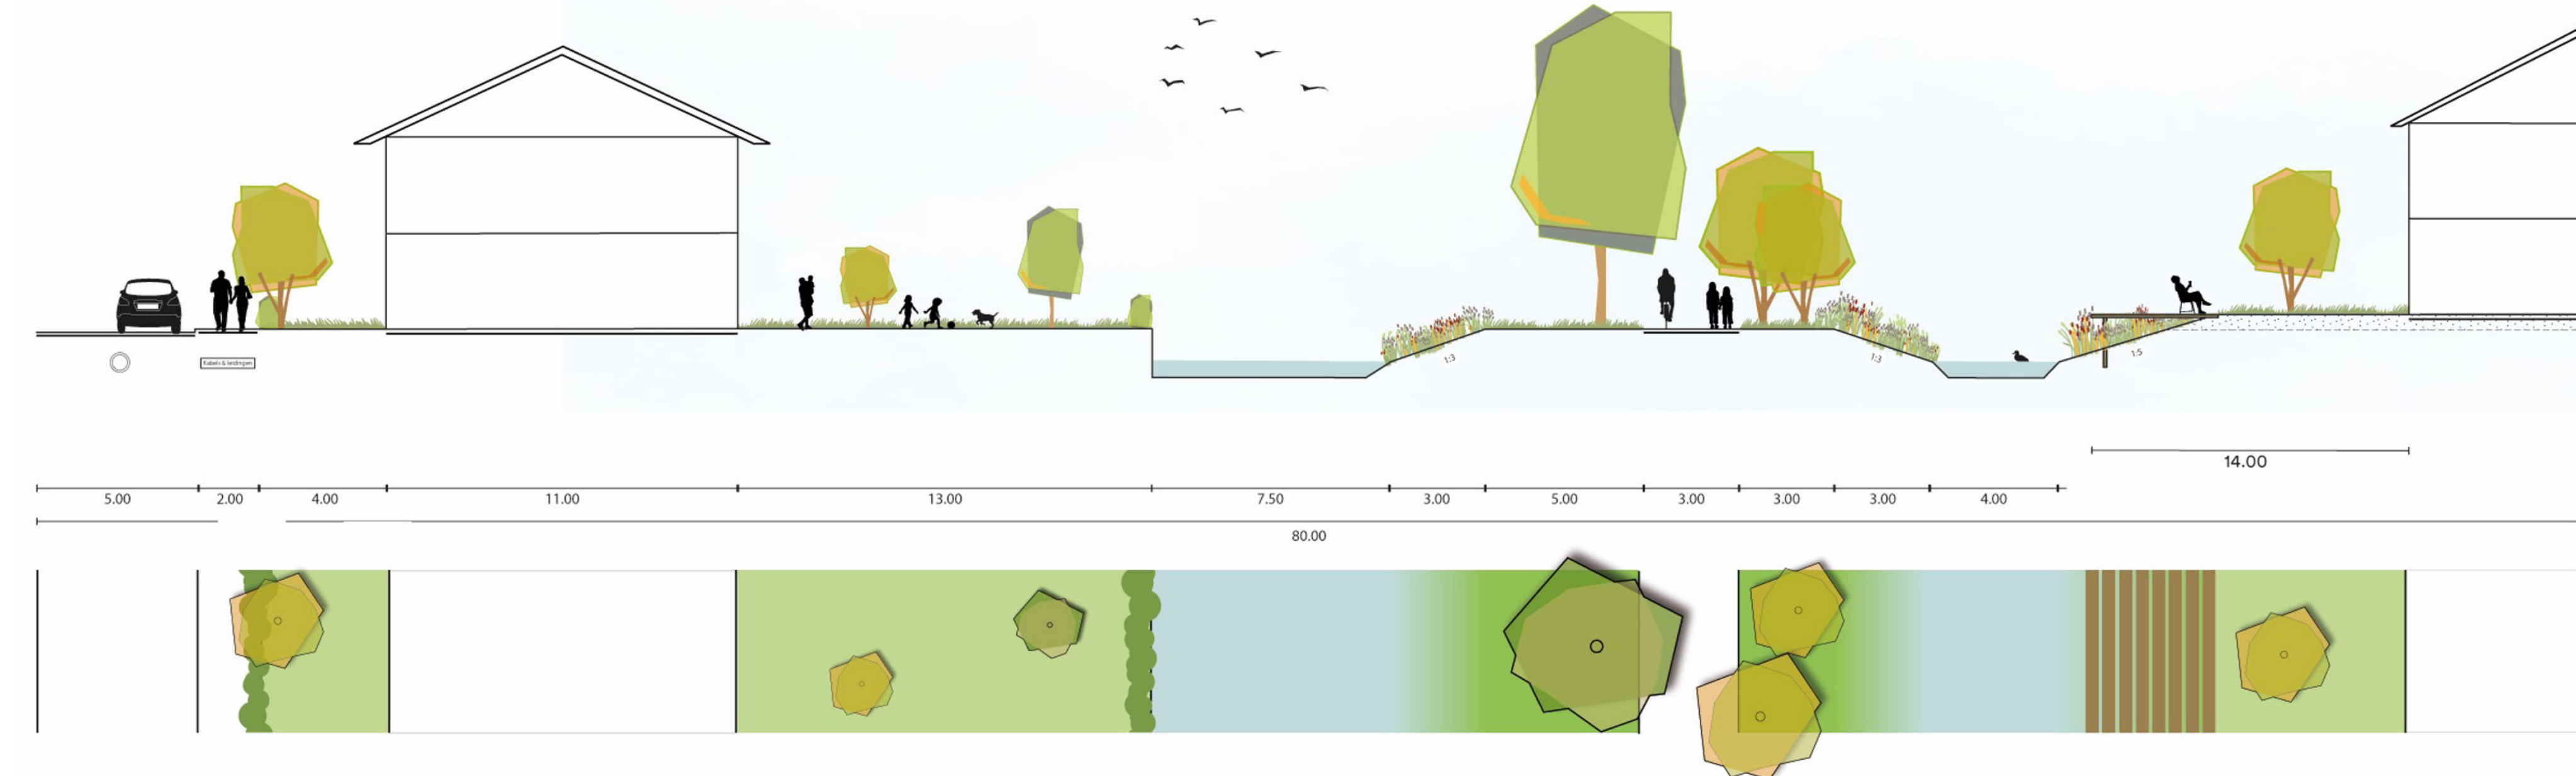

WONINGBOUWONTWIKKELING

OUD-ALBLAS ZUID

Model 1: 'het dorp'

Totaal 76 woningen

Model 2: 'het buurthart'

Totaal 84 woningen

WONINGBOUWONTWIKKELING OUD-ALBLAS ZUID

Model 1: 'het dorp'

Model 2: 'het buurthart'

Profiel A: Beemdweg

Profiel B: buurthart

WONINGBOUWONTWIKKELING

OUD-ALBLAS ZUID

Ontwerpprincipes

Landschappelijk raamwerk / kavelstructuur

Verkaveling / eenheden

Landschappelijk raamwerk / groen kader

Ontwerpprincipes voor het wonen

WONINGBOUWONTWIKKELING

OUD-ALBLAS ZUID

Model 1: 'het dorp'

Model 2: 'het buurthart'