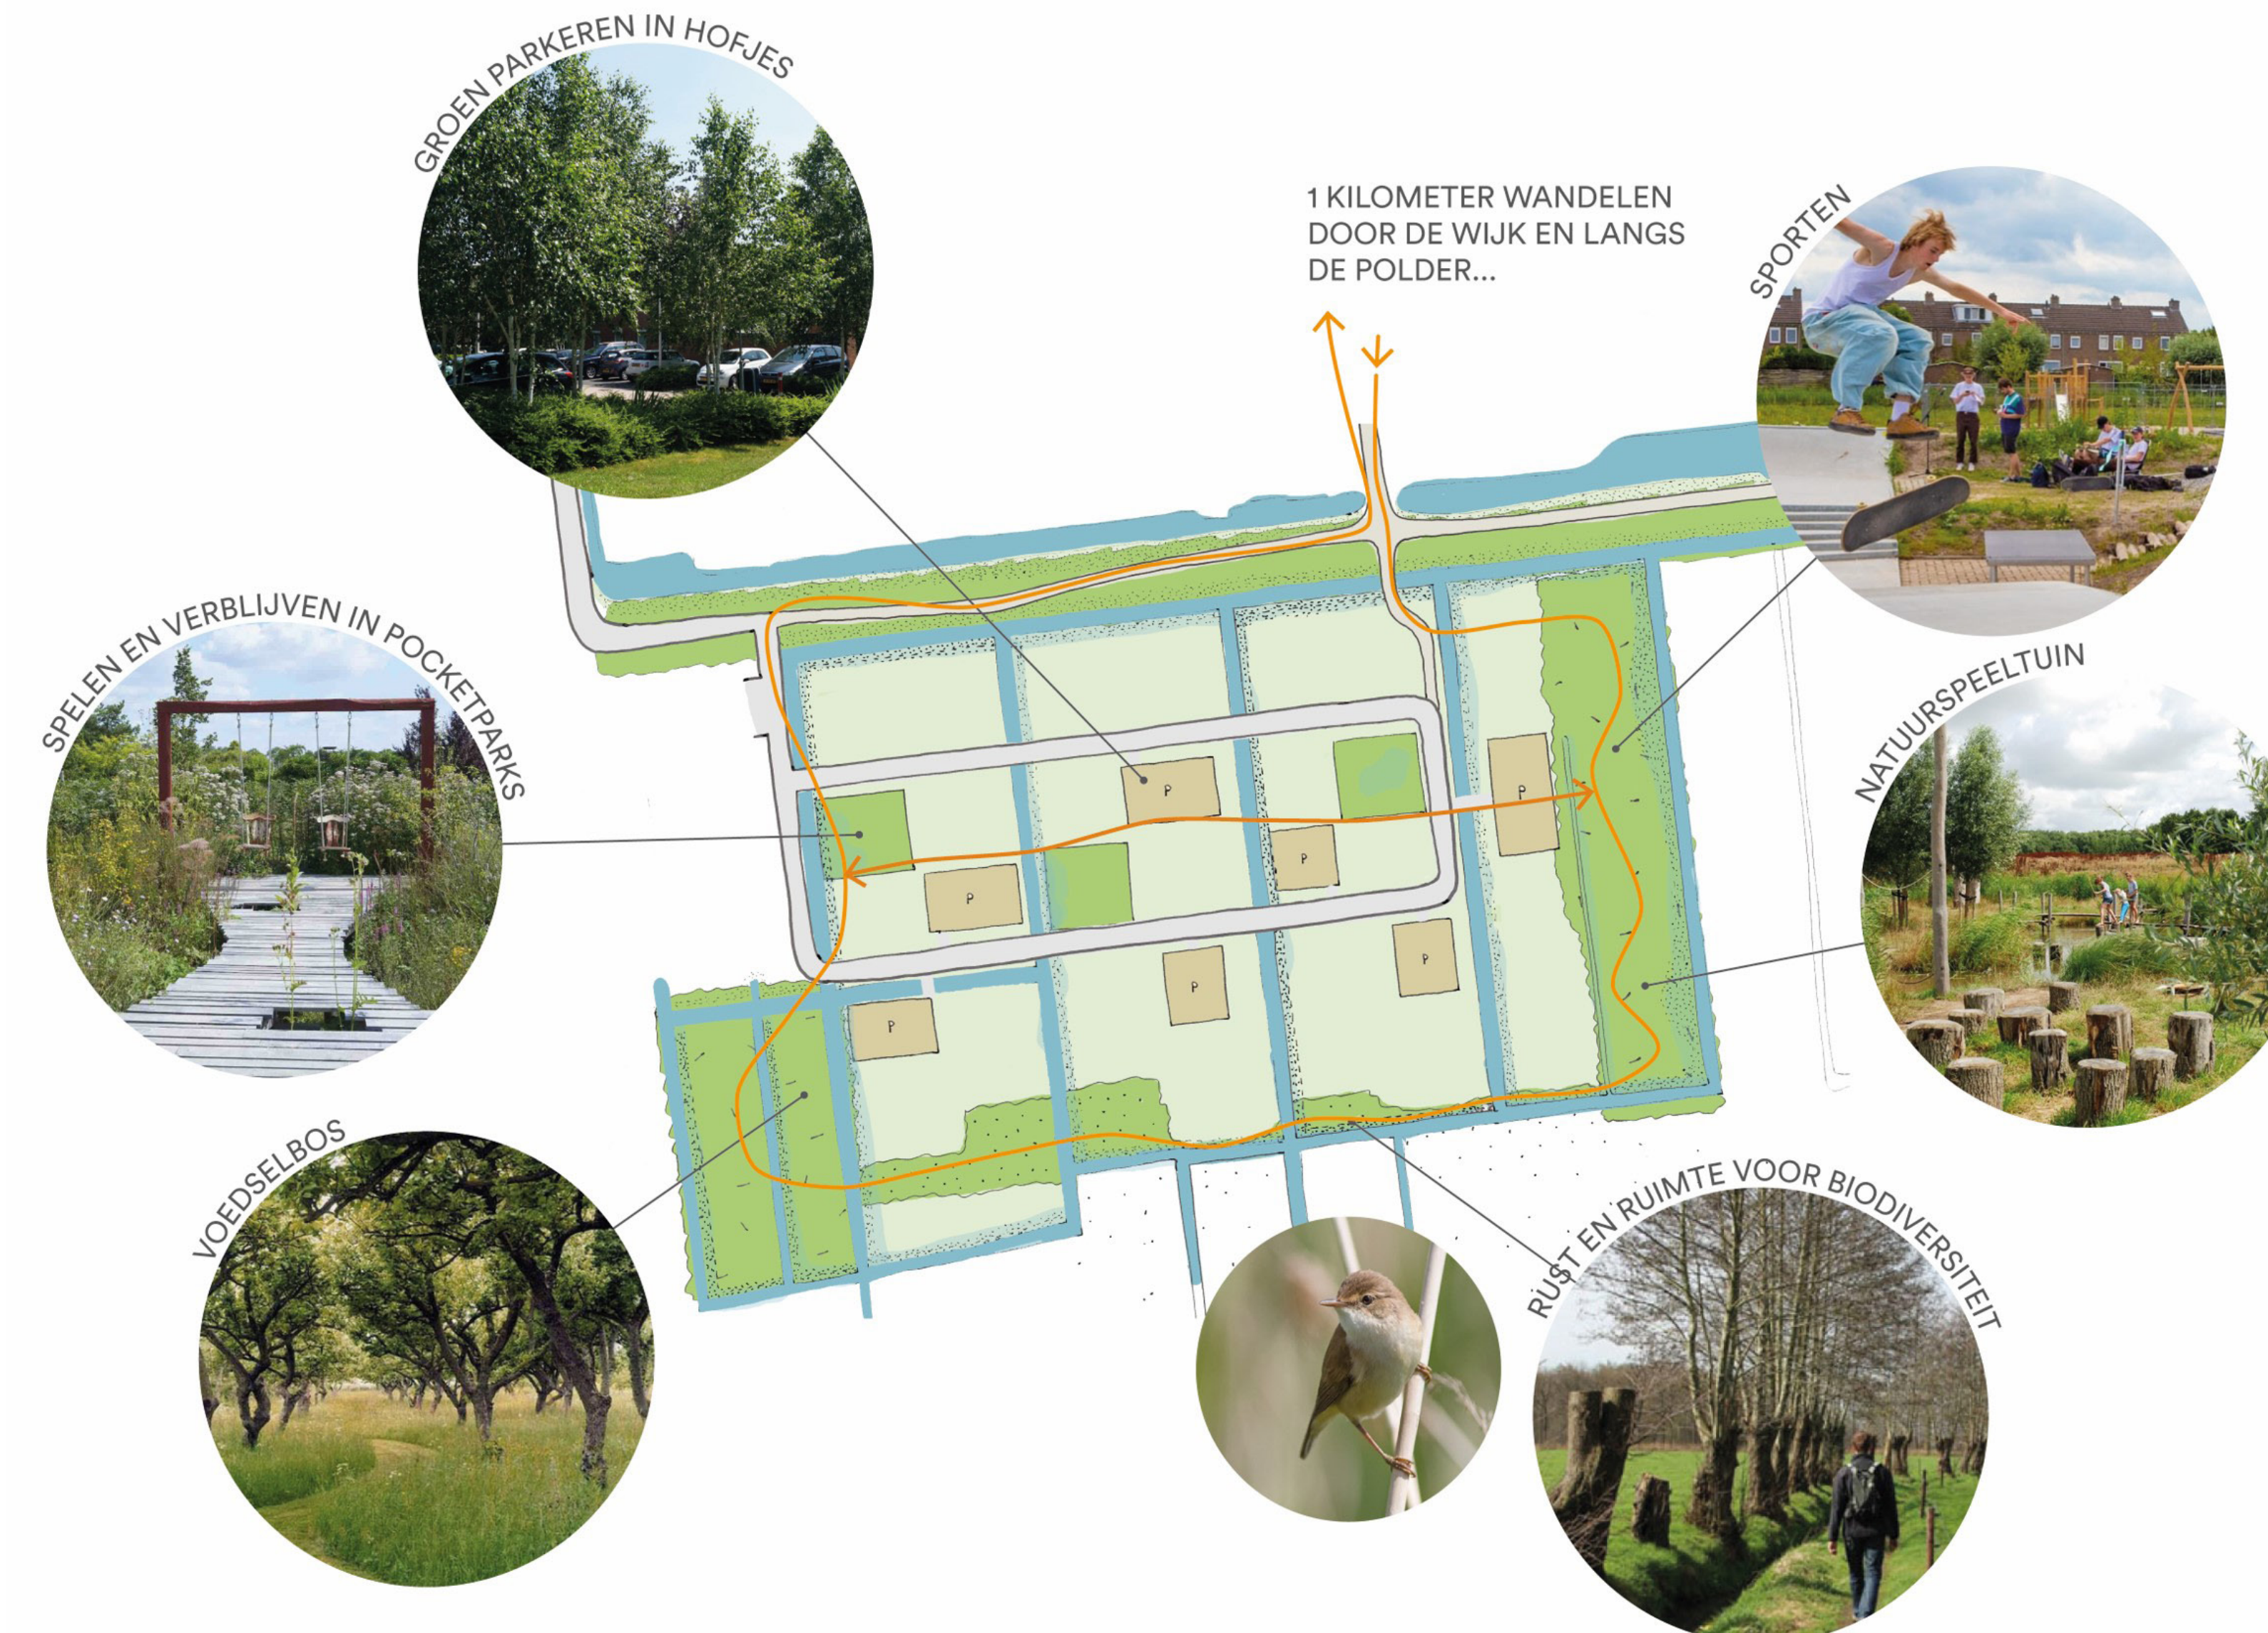

WONINGBOUWONTWIKKELING

OUD-ALBLAS ZUID

Model 1: 'het dorp'

Totaal 76 woningen

Model 2: 'het buurthart'

Totaal 84 woningen

WONINGBOUWONTWIKKELING OUD-ALBLAS ZUID

Model 1: 'het dorp'

Model 2: 'het buurthart'

Profiel A: Beemdweg

Profiel B: buurthart

WONINGBOUWONTWIKKELING

OUD-ALBLAS ZUID

Ontwerpprincipes

Landschappelijk raamwerk / kavelstructuur

Verkaveling / eenheden

Landschappelijk raamwerk / groen kader

Ontwerpprincipes voor het wonen

WONINGBOUWONTWIKKELING

OUD-ALBLAS ZUID

Model 1: 'het dorp'

Model 2: 'het buurthart'