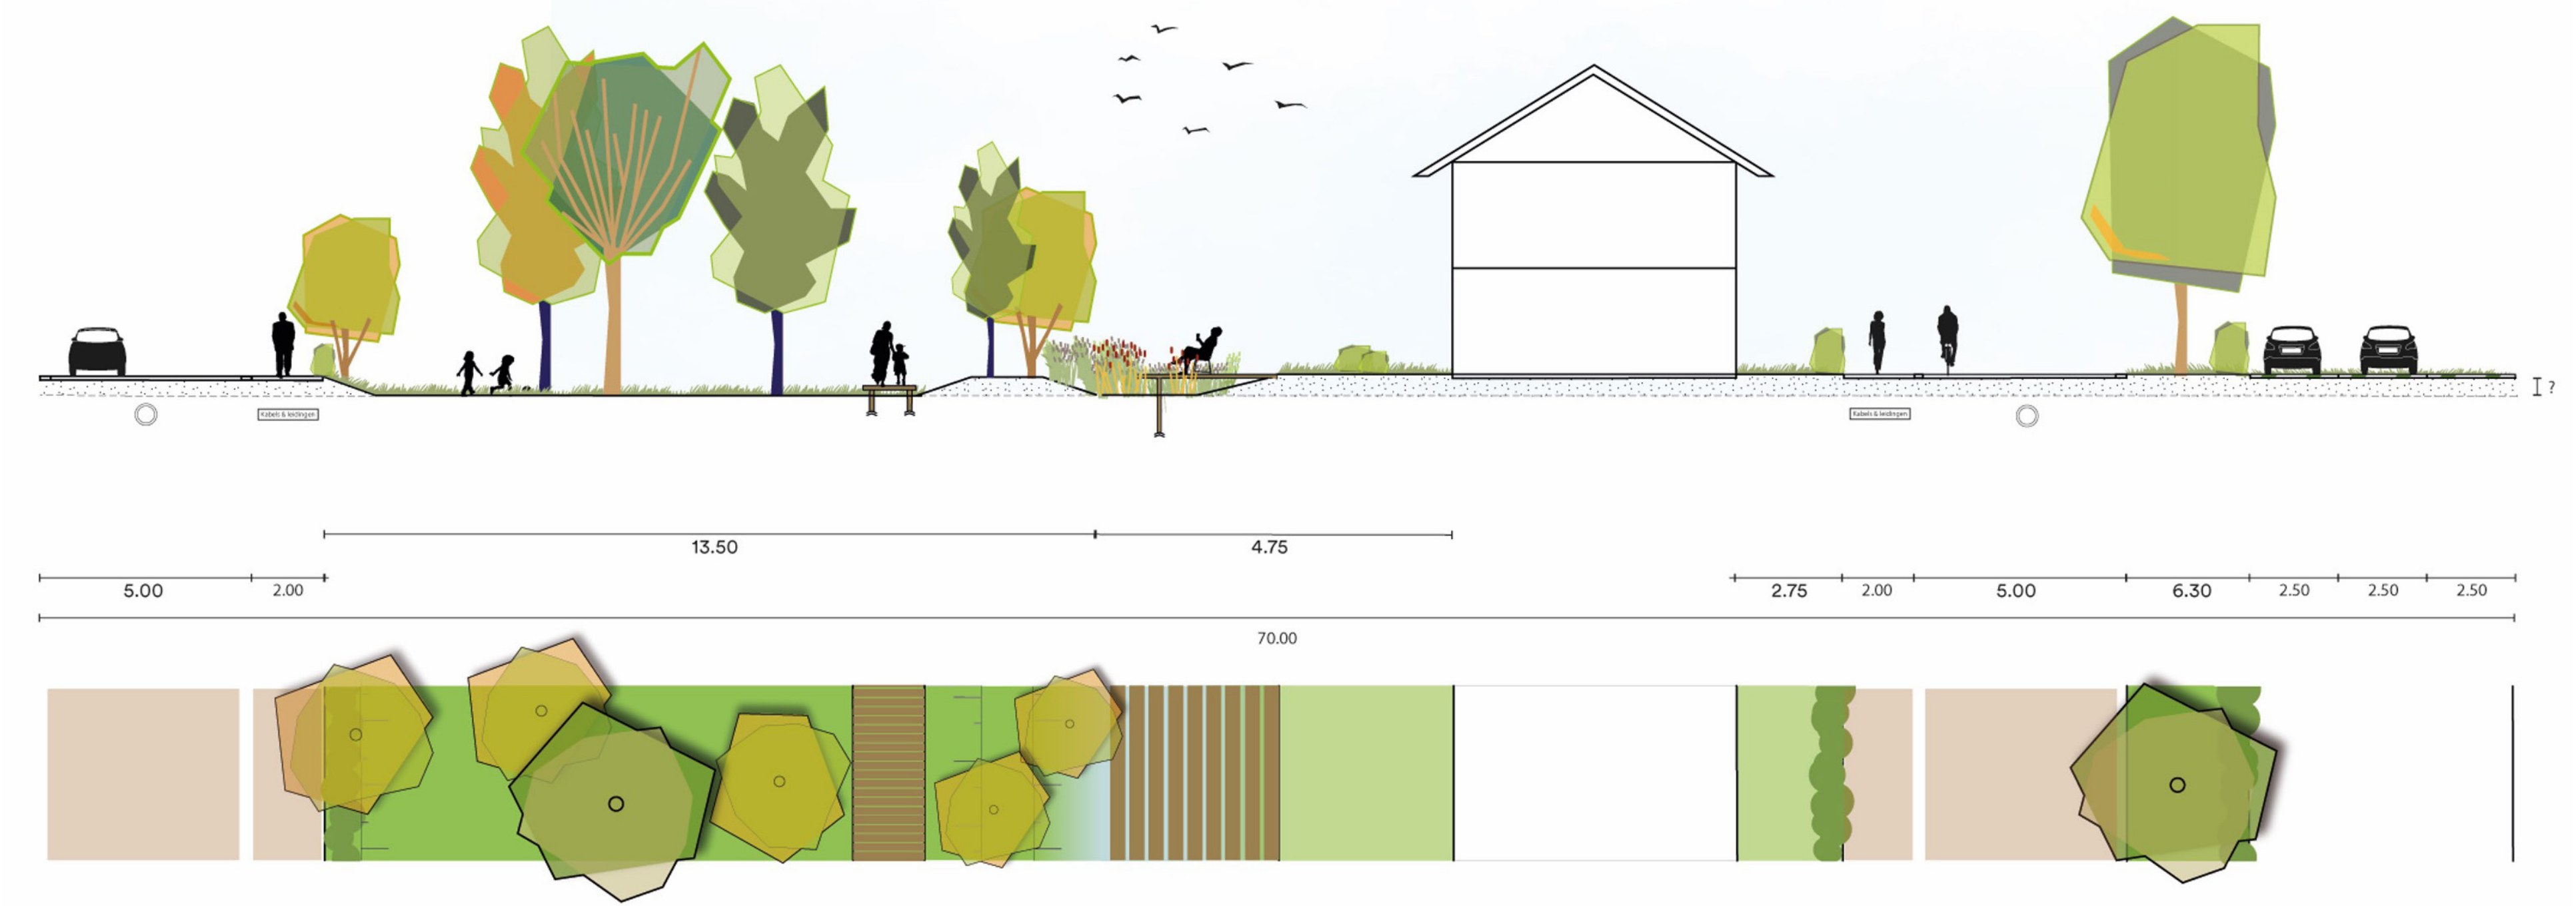

WONINGBOUWONTWIKKELING

OUD-ALBLAS ZUID

Model 1: 'het dorp'

Totaal 76 woningen

Model 2: 'het buurthart'

Totaal 84 woningen

WONINGBOUWONTWIKKELING OUD-ALBLAS ZUID

Model 1: 'het dorp'

Model 2: 'het buurthart'

Profiel A: Beemdweg

Profiel B: buurthart

WONINGBOUWONTWIKKELING

OUD-ALBLAS ZUID

Ontwerpprincipes

Landschappelijk raamwerk / kavelstructuur

Verkaveling / eenheden

Landschappelijk raamwerk / groen kader

Ontwerpprincipes voor het wonen

WONINGBOUWONTWIKKELING

OUD-ALBLAS ZUID

Model 1: 'het dorp'

Model 2: 'het buurthart'