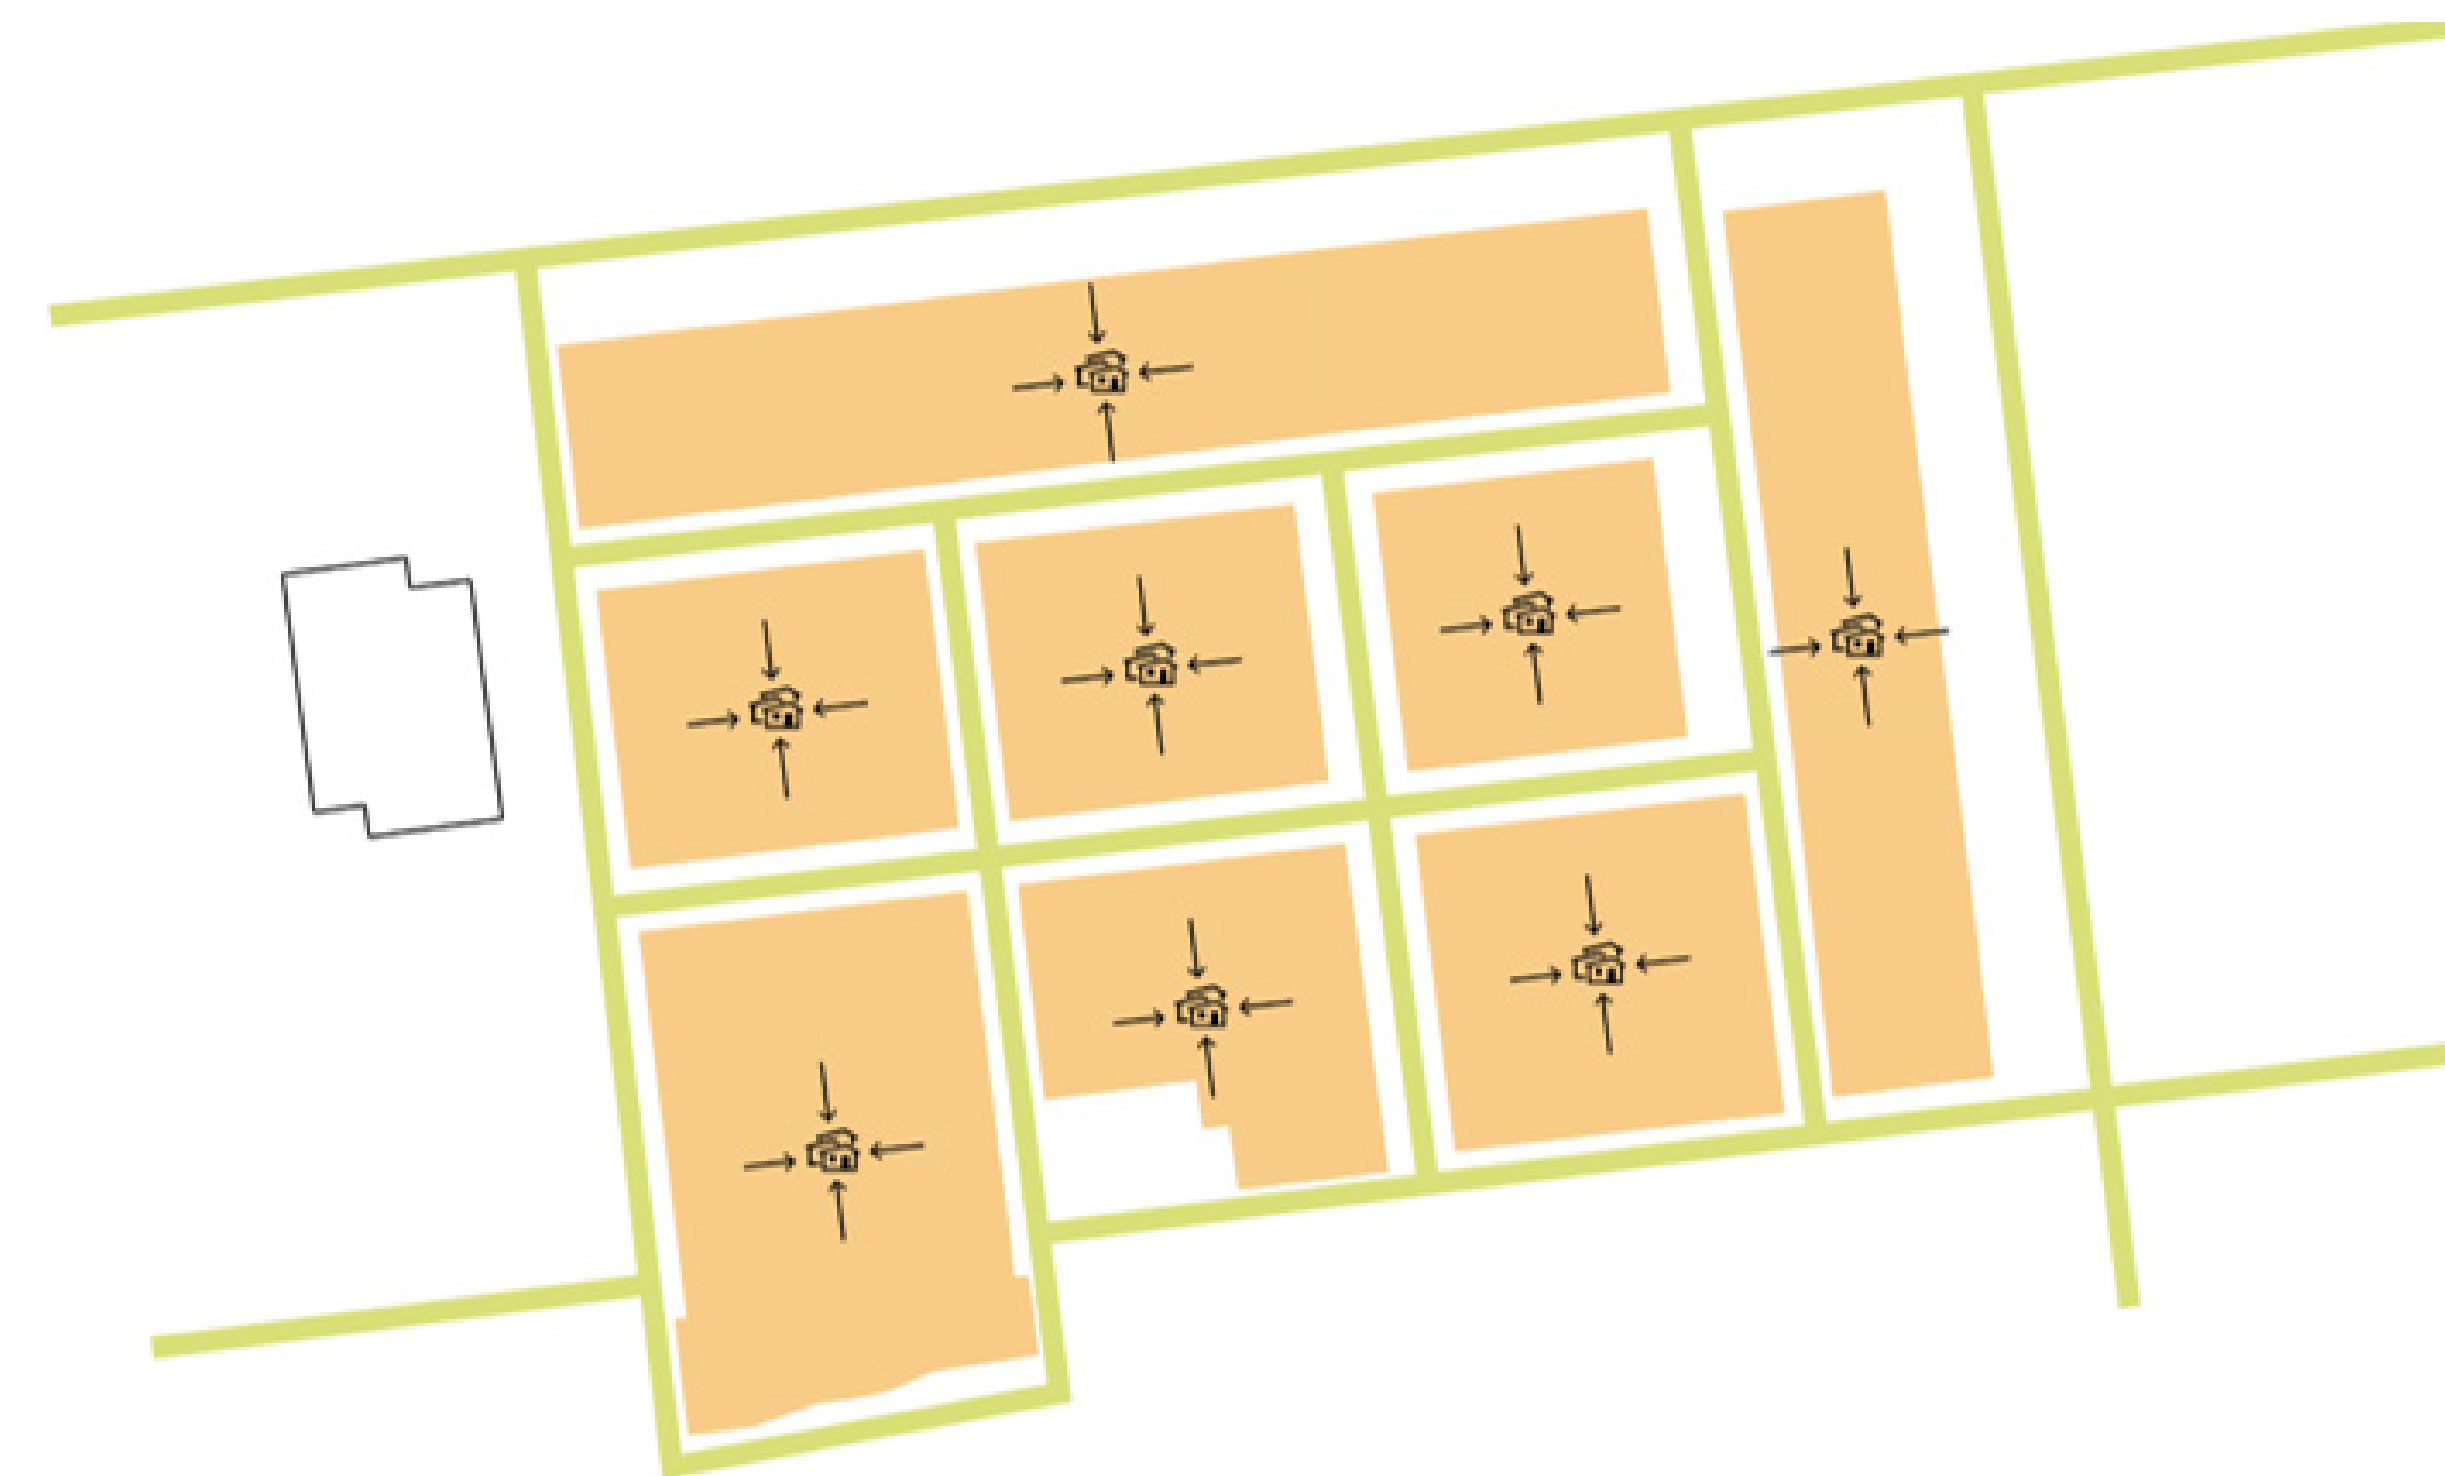

WONINGBOUWONTWIKKELING

OUD-ALBLAS ZUID

Model 1: 'het dorp'

Totaal 76 woningen

Model 2: 'het buurthart'

Totaal 84 woningen

WONINGBOUWONTWIKKELING OUD-ALBLAS ZUID

Model 1: 'het dorp'

Model 2: 'het buurthart'

Profiel A: Beemdweg

Profiel B: buurthart

WONINGBOUWONTWIKKELING

OUD-ALBLAS ZUID

Ontwerpprincipes

Landschappelijk raamwerk / kavelstructuur

Verkaveling / eenheden

Landschappelijk raamwerk / groen kader

Ontwerpprincipes voor het wonen

WONINGBOUWONTWIKKELING

OUD-ALBLAS ZUID

Model 1: 'het dorp'

Model 2: 'het buurthart'