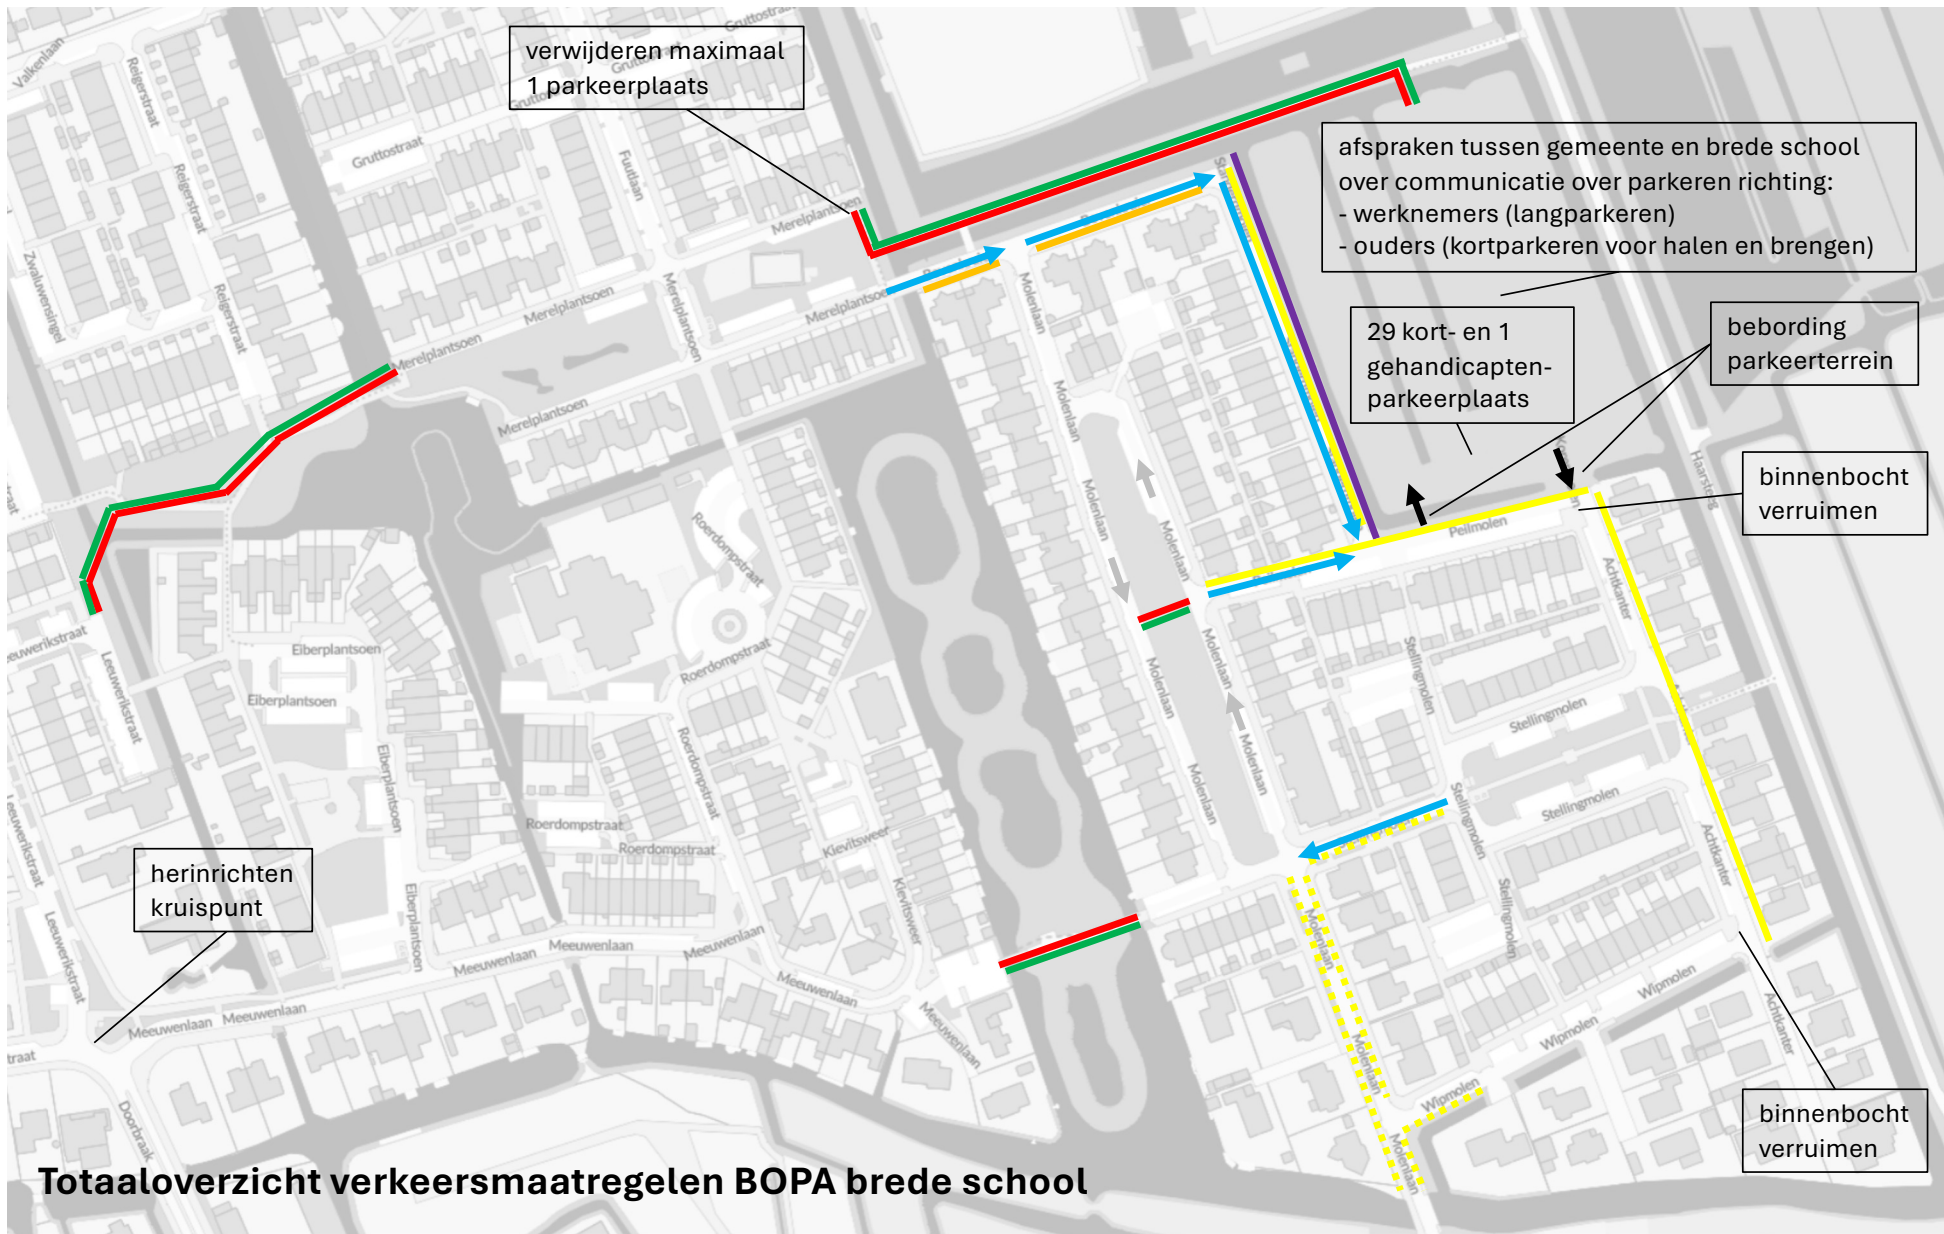

Overzicht maatregelen in BOPA brede school

20260416

Totaaloverzicht verkeersmaatregelen BOPA brede school

→
in- en uitgang
parkeerterrein

—
voetpad

—
onverplicht
fietspad

→
1-richtings-
autoverkeer

—
verbreden
rijbaan

⋯
parkeerverbod

—
stopverbod

—
stoeparkeren

verwijderen maximaal
1 parkeerplaats

afspraken tussen gemeente en brede school
over communicatie over parkeren richting:
- werknemers (langparkeren)
- ouders (kortparkeren voor halen en brengen)

29 kort- en 1
gehandicapten-
parkeerplaats

bebording
parkeerterrein

binnenbocht
verruimen

herinrichten
kruispunt

binnenbocht
verruimen